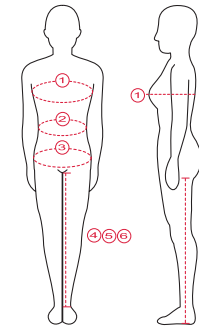

MILLET CHART SIZE

HOMME / MAN

	S	M	L	XL	XXL
Haut/High	44	46/48	50	54	58
Bas/Down	36	38/40	42	44 46	48
① Chest / Poitrine (cm)	84-92	92-96	96-104	104-112	112-120
② Waist / Taille (cm)	69-75	75-81	81-87	87-93	93-99
③ Hip / Hanches (cm)	84-90	90-96	96-102	102-108	108-114
④ Inleg LONG / Entrejambe (cm)	86	87.5	89	90.5	92
⑤ Inleg REGULAR / Entrejambe (cm)	81	82.5	84	85.5	87
⑥ Inleg SHORT / Entrejambe (cm)	76	77.5	79	80.5	82

HOMME / MAN

	XS	S	M	L	XL
① Hand Length / Longeur main (cm)	6	7	8	9	10
① Hand Length / Longeur main (cm)	16.5	17.5	18.5	19.5	20.5

MIXTE

① Foot Length / Long. pied (cm)	EUR	UK	US
21	34	2	3
21.5	34 2/3	2.5	3.5
22	35 1/3	3	4
22.5	36	3.5	4.5
23	36 2/3	4	5
23.5	37 1/3	4.5	5.5
24	38	5	6
24.5	38 2/3	5.5	6.5
25	39 1/3	6	7
25.5	40	6.5	7.5
26	40 2/3	7	8
26.5	41 1/3	7.5	8.5
27	42	8	9
27.5	42 2/3	8.5	9.5
28	43 1/3	9	10
28.5	44	9.5	10.5
29	44 2/3	10	11
29.5	45 1/3	10.5	11.5
30	46	11	12
30.5	46 2/3	11.5	12.5
31	47 1/3	12	13
31.5	48	12.5	13.5

FEMME / LADY

	XS	S	M	L	XL
Haut/High	34/36	38	40/42	44	46/48
Bas/Down	34/36	38	40/42	44	46/48
① Chest / Poitrine (cm)	78-86	86-90	90-98	98-102	102-112
② Waist / Taille (cm)	56-64	64-68	68-76	76-80	80-90
③ Hip / Hanches (cm)	84-92	92-96	96-104	104-108	108-116
④ Inleg LONG / Entrejambe (cm)	83	84.5	86	87.5	89
⑤ Inleg REGULAR / Entrejambe (cm)	78	79.5	81	82.5	84
⑥ Inleg SHORT / Entrejambe (cm)	73	74.5	76	77.5	79

FEMME / LADY

	XS	S	M	L
① Hand Length / Longeur main (cm)	6.5	7	7.5	8
① Hand Length / Longeur main (cm)	16.5	17.5	18.5	19.5

ENFANT / KID

Age	8 ans	10 ans	12 ans	14 ans
① Chest / Poitrine (cm)	64	69	75	80
② Waist / Taille (cm)	56	58	60	62
③ Hip / Hanches (cm)	70	74	78	82
⑤ Inleg REGULAR / Entrejambe (cm)	70	74	78	82
⑦ Height / Stature (cm)	126	138	150	156