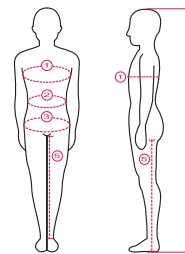

MILLET CHART SIZE

HOMME / MAN

	S	M	L	XL	XXL
Haut/High	44	46/48	50	54	58
Bas/Down	36	38/40	42	44 46	48
① Chest / Poitrine (cm)	84-92	92-96	96-104	104-112	112-120
② Waist / Taille (cm)	69-75	75-81	81-87	87-93	93-99
③ Hip / Hanches (cm)	84-90	90-96	96-102	102-108	108-114
④ Inleg LONG / Entrejambe (cm)	86	87.5	89	90.5	92
⑤ Inleg REGULAR / Entrejambe (cm)	81	82.5	84	85.5	87
⑥ Inleg SHORT / Entrejambe (cm)	76	77.5	79	80.5	82

HOMME / MAN

	XS	S	M	L	XL
① Hand Length / Longeur main (cm)	6	7	8	9	10
① Hand Length / Longeur main (cm)	16.5	17.5	18.5	19.5	20.5

MIXTE

① Foot Length / Long. pied (cm)	EUR	UK	US
21	34	2	3
21.5	34 2/3	2.5	3.5
22	35 1/3	3	4
22.5	36	3.5	4.5
23	36 2/3	4	5
23.5	37 1/3	4.5	5.5
24	38	5	6
24.5	38 2/3	5.5	6.5
25	39 1/3	6	7
25.5	40	6.5	7.5
26	40 2/3	7	8
26.5	41 1/3	7.5	8.5
27	42	8	9
27.5	42 2/3	8.5	9.5
28	43 1/3	9	10
28.5	44	9.5	10.5
29	44 2/3	10	11
29.5	45 1/3	10.5	11.5
30	46	11	12
30.5	46 2/3	11.5	12.5
31	47 1/3	12	13
31.5	48	12.5	13.5

FEMME / LADY

	XS	S	M	L	XL
Haut/High	34/36	38	40/42	44	46/48
Bas/Down	34/36	38	40/42	44	46/48
① Chest / Poitrine (cm)	78-86	86-90	90-98	98-102	102-112
② Waist / Taille (cm)	56-64	64-68	68-76	76-80	80-90
③ Hip / Hanches (cm)	84-92	92-96	96-104	104-108	108-116
④ Inleg LONG / Entrejambe (cm)	83	84.5	86	87.5	89
⑤ Inleg REGULAR / Entrejambe (cm)	78	79.5	81	82.5	84
⑥ Inleg SHORT / Entrejambe (cm)	73	74.5	76	77.5	79

FEMME / LADY

	XS	S	M	L
① Hand Length / Longeur main (cm)	6.5	7	7.5	8
① Hand Length / Longeur main (cm)	16.5	17.5	18.5	19.5

ENFANT / KID

Age	8 ans	10 ans	12 ans	14 ans
① Chest / Poitrine (cm)	64	69	75	80
② Waist / Taille (cm)	56	58	60	62
③ Hip / Hanches (cm)	70	74	78	82
⑤ Inleg REGULAR / Entrejambe (cm)	70	74	78	82
⑦ Height / Stature (cm)	126	138	150	156