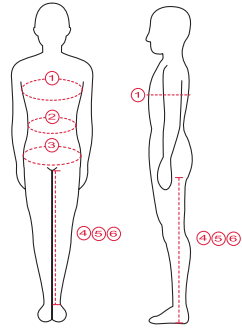

MILLET CHART SIZE

HOMME / MAN

	S	M	L	XL	XXL
Haut/High	44	46/48	50	54	58
Bas/Down	36	38/40	42	44 46	48
① Chest / Poitrine (cm)	84-92	92-96	96-104	104-112	112-120
② Waist / Taille (cm)	69-75	75-81	81-87	87-93	93-99
③ Hip / Hanches (cm)	84-90	90-96	96-102	102-108	108-114
④ Inleg LONG / Entrejambe (cm)	86	87.5	89	90.5	92
⑤ Inleg REGULAR / Entrejambe (cm)	81	82.5	84	85.5	87
⑥ Inleg SHORT / Entrejambe (cm)	76	77.5	79	80.5	82

HOMME / MAN

	XS	S	M	L	XL
① Hand Length / Longeur main (cm)	6	7	8	9	10
① Hand Length / Longeur main (cm)	16.5	17.5	18.5	19.5	20.5

MIXTE

① Foot Length / Long. pied (cm)	EUR	UK	US
21	34	2	3
21.5	34 2/3	2.5	3.5
22	35 1/3	3	4
22.5	36	3.5	4.5
23	36 2/3	4	5
23.5	37 1/3	4.5	5.5
24	38	5	6
24.5	38 2/3	5.5	6.5
25	39 1/3	6	7
25.5	40	6.5	7.5
26	40 2/3	7	8
26.5	41 1/3	7.5	8.5
27	42	8	9
27.5	42 2/3	8.5	9.5
28	43 1/3	9	10
28.5	44	9.5	10.5
29	44 2/3	10	11
29.5	45 1/3	10.5	11.5
30	46	11	12
30.5	46 2/3	11.5	12.5
31	47 1/3	12	13
31.5	48	12.5	13.5

FEMME / LADY

	XS	S	M	L	XL
Haut/High	34/36	38	40/42	44	46/48
Bas/Down	34/36	38	40/42	44	46/48
① Chest / Poitrine (cm)	78-86	86-90	90-98	98-102	102-112
② Waist / Taille (cm)	56-64	64-68	68-76	76-80	80-90
③ Hip / Hanches (cm)	84-92	92-96	96-104	104-108	108-116
④ Inleg LONG / Entrejambe (cm)	83	84.5	86	87.5	89
⑤ Inleg REGULAR / Entrejambe (cm)	78	79.5	81	82.5	84
⑥ Inleg SHORT / Entrejambe (cm)	73	74.5	76	77.5	79

FEMME / LADY

	XS	S	M	L
① Hand Length / Longeur main (cm)	6.5	7	7.5	8
① Hand Length / Longeur main (cm)	16.5	17.5	18.5	19.5

ENFANT / KID

Age	8 ans	10 ans	12 ans	14 ans
① Chest / Poitrine (cm)	64	69	75	80
② Waist / Taille (cm)	56	58	60	62
③ Hip / Hanches (cm)	70	74	78	82
⑤ Inleg REGULAR / Entrejambe (cm)	70	74	78	82
⑦ Height / Stature (cm)	126	138	150	156